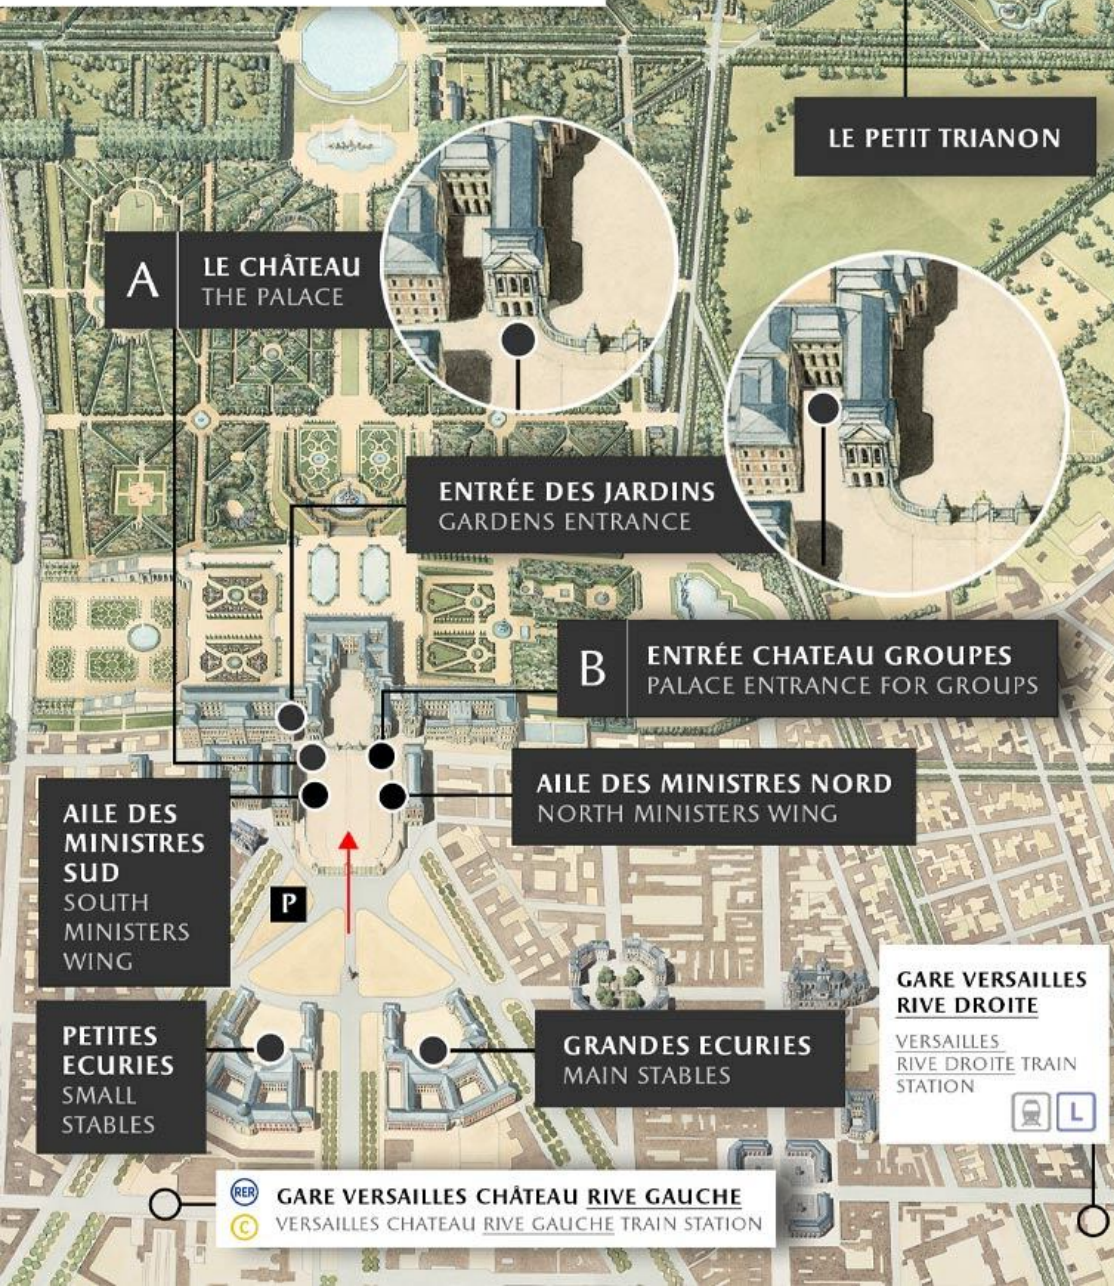

APPLICATION MOBILE  
onelink.to/chateau

Téléchargez les parcours audio et la carte interactive / Download the audio tours and the interactive map.

L'audioguide du Château est également disponible à la location / The audioguide of the Palace is also available for rent.