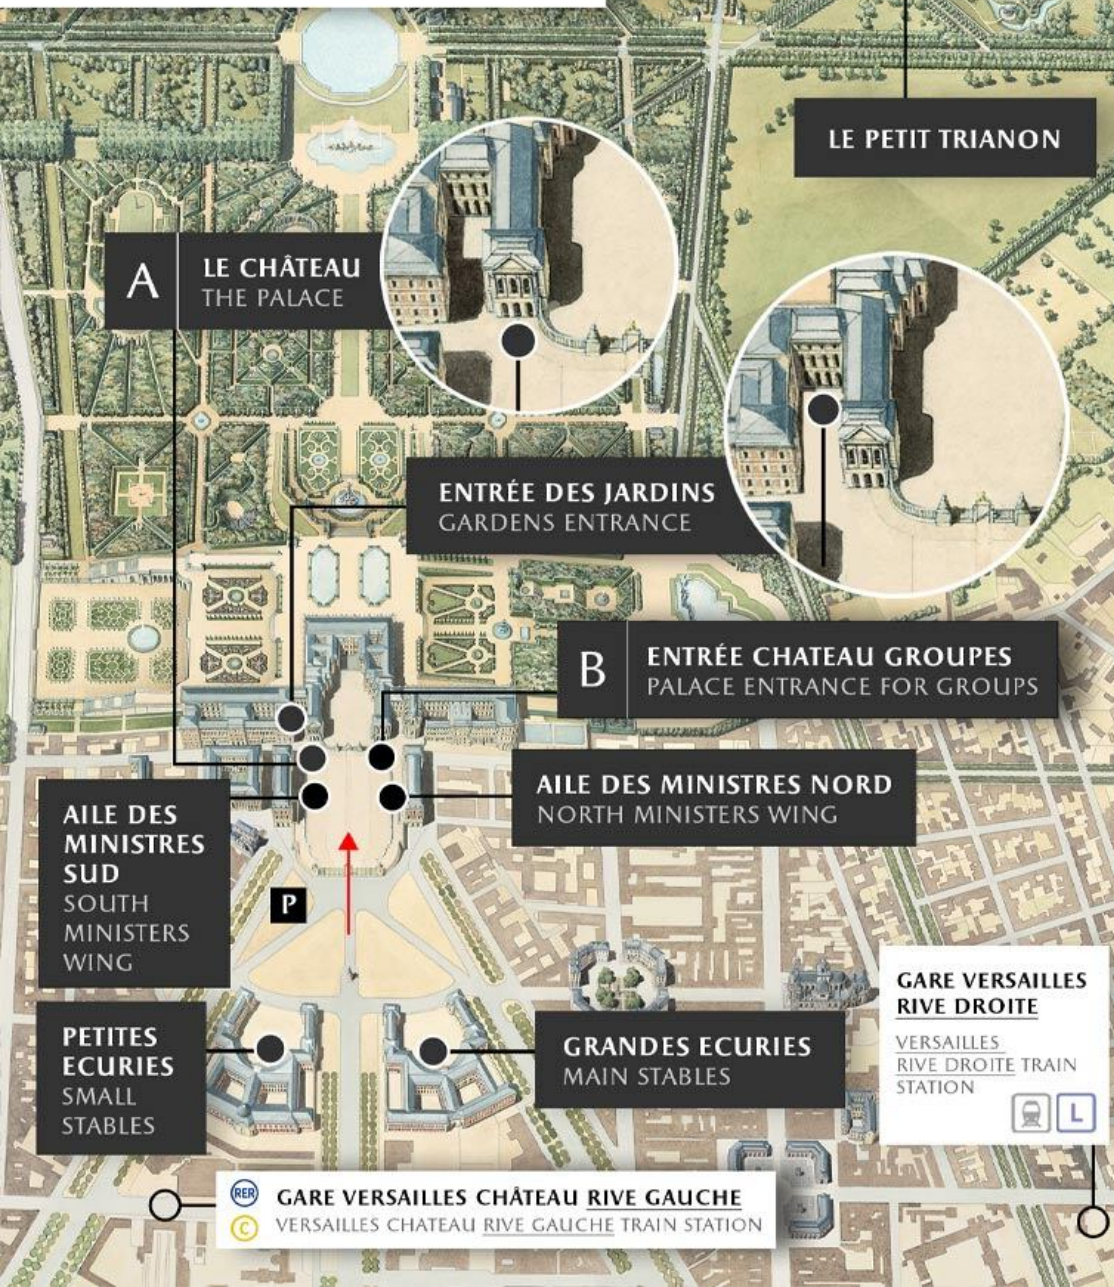

APPLICATION MOBILE  
onelink.to/chateau

Téléchargez les parcours audio et la carte interactive / Download the audio tours and the interactive map.

L'audioguide du Château est également disponible à la location / The audioguide of the Palace is also available for rent.